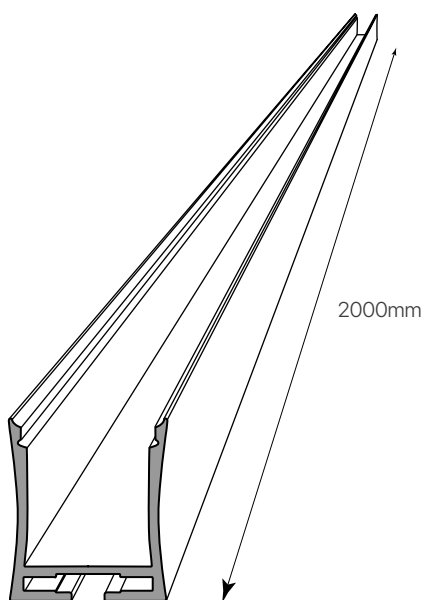

perfil D-360
superficie
ficha técnica
datasheet

ref. 5551960

Nombre / Name	Perfil aluminio D-360 superficie
Referencia / Reference	5551960
Materiales / Materials	Aluminio anodizado / Anodized aluminium
Difusor / Diffuser	PC (opcional) / PC (optional)
Potencia / Power	-
Temperatura de color / Color temperature	-
Flujo luminoso / Luminous flux	-
Dimable / Dimmable	-
Ángulo de apertura / Beam angle	-
Ángulo de inclinación / Inclination angle	-
IP44	(Siempre que esté cerrado con su difusor y tapas) / (Always closed with its diffuser and caps)
IK	-
F.P	-
UGR	-
IRC	-
Vida media (duración) / Average life	-
Clase energética / Energy class	-
Aislamiento eléctrico / Electrical isolation	-
Colores / Colors	Blanco / White
Medida exterior / Product size	2000mm x 27mm x 22,8mm
Medidas de corte / Cutting measurements	-
Tª (ambiente/trabajo) / Tª (environment/work)	-
Input	-
Output	-
Frecuencia / Frequency	-
Peso / Weight	760grs
Certificados / Certificates	RoHS
Garantía / Warranty	2 años / 2 years