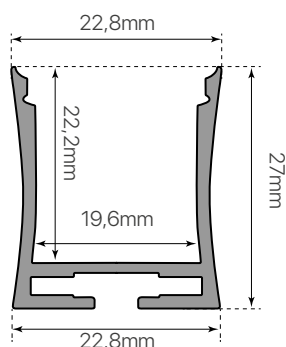

perfil D-360
superficie
ficha técnica
datasheet

ref. 5551960

Nombre / Name	Perfil aluminio D-360 superficie
Referencia / Reference	5551960
Materiales / Materials	Aluminio anodizado / Anodized aluminium
Difusor / Diffuser	PC (opcional) / PC (optional)
Potencia / Power	-
Temperatura de color / Color temperature	-
Flujo luminoso / Luminous flux	-
Dimable / Dimmable	-
Ángulo de apertura / Beam angle	-
Ángulo de inclinación / Inclination angle	-
IP44	(Siempre que esté cerrado con su difusor y tapas) / (Always closed with its diffuser and caps)
IK	-
F.P	-
UGR	-
IRC	-
Vida media (duración) / Average life	-
Clase energética / Energy class	-
Aislamiento eléctrico / Electrical isolation	-
Colores / Colors	Blanco / White
Medida exterior / Product size	2000mm x 27mm x 22,8mm
Medidas de corte / Cutting measurements	-
Tª (ambiente/trabajo) / Tª (environment/work)	-
Input	-
Output	-
Frecuencia / Frequency	-
Peso / Weight	760grs
Certificados / Certificates	RoHS
Garantía / Warranty	2 años / 2 years